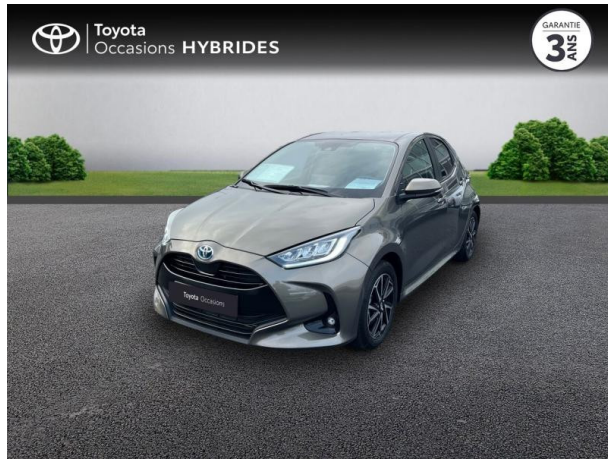

TOYOTA CLERMONT-FERRAND

TOYOTA YARIS 116H DESIGN 5P MY22 D'OCCASION

Occasion **TOYOTA Yaris**

116h Design 5p MY22

Toyota Clermont-Ferrand

04 73 28 83 93

Prix :

20 490 €

Un crédit vous engage et doit être remboursé. Vérifiez vos capacités de remboursement avant de vous engager.

Caractéristiques du véhicule

- Kilométrage : 22 018 km
- Puissance réelle : 92 ch
- Énergie : Hybride
- Boîte de vitesse : Automatique
- Carrosserie : Berline
- Nombre de portes : 5 portes
- Année : 2023
- Puissance fiscale : 5 CV
- Couleur : Bronze Impérial (M)
- Garantie : Label Toyota Occasions 36 mois TFR 36 mois