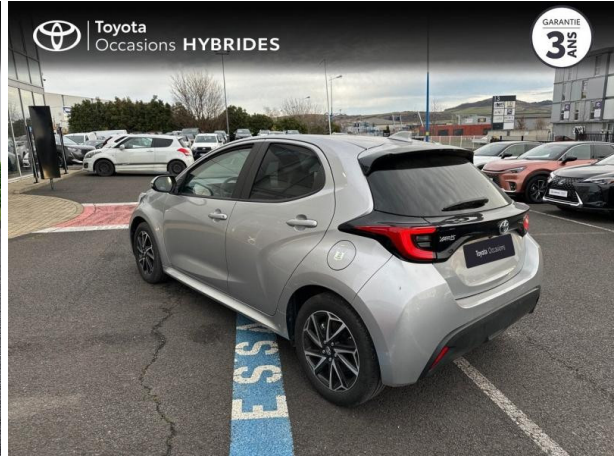

TOYOTA CLERMONT-FERRAND

TOYOTA YARIS 116H DESIGN 5P MY22 D'OCCASION

Occasion **TOYOTA Yaris**

116h Design 5p MY22

Toyota Clermont-Ferrand

04 73 28 83 93

Prix :

20 490 €

Un crédit vous engage et doit être remboursé. Vérifiez vos capacités de remboursement avant de vous engager.

Caractéristiques du véhicule

- Kilométrage : 22 722 km
- Puissance réelle : 92 ch
- Énergie : Hybride
- Boîte de vitesse : Automatique
- Carrosserie : Berline
- Nombre de portes : 5 portes
- Année : 2023
- Puissance fiscale : 5 CV
- Couleur : Gris Minéral (M)
- Garantie : Label Toyota Occasions 36 mois TFR 36 mois