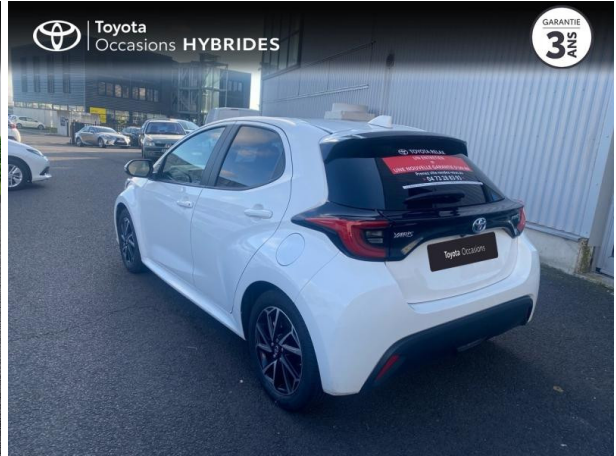

TOYOTA CLERMONT-FERRAND

TOYOTA YARIS 116H DESIGN 5P MY22 D'OCCASION

Occasion **TOYOTA Yaris**

116h Design 5p MY22

Toyota Clermont-Ferrand

04 73 28 83 93

Prix :

20 490 €

Un crédit vous engage et doit être remboursé. Vérifiez vos capacités de remboursement avant de vous engager.

Caractéristiques du véhicule

- Kilométrage : 24 316 km
- Puissance réelle : 92 ch
- Énergie : Hybride
- Boîte de vitesse : Automatique
- Carrosserie : Berline
- Nombre de portes : 5 portes
- Année : 2023
- Puissance fiscale : 5 CV
- Couleur : Blanc
- Garantie : Label Toyota Occasions 36 mois TFR 36 mois