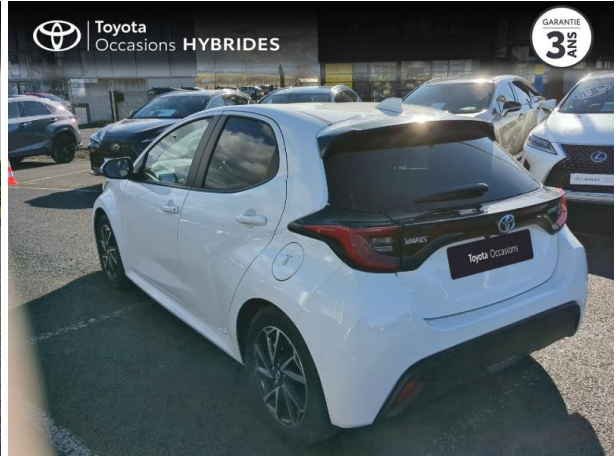

TOYOTA CLERMONT-FERRAND

TOYOTA YARIS 116H DESIGN 5P MY22 D'OCCASION

Occasion **TOYOTA Yaris**

116h Design 5p MY22

Toyota Clermont-Ferrand

04 73 28 83 93

Prix :

20 490 €

Un crédit vous engage et doit être remboursé. Vérifiez vos capacités de remboursement avant de vous engager.

Caractéristiques du véhicule

- Kilométrage : 12 608 km
- Puissance réelle : 92 ch
- Énergie : Hybride
- Boîte de vitesse : Automatique
- Carrosserie : Berline
- Nombre de portes : 5 portes
- Année : 2023
- Puissance fiscale : 5 CV
- Couleur : Blanc
- Garantie : Label Toyota Occasions 36 mois TFR 36 mois