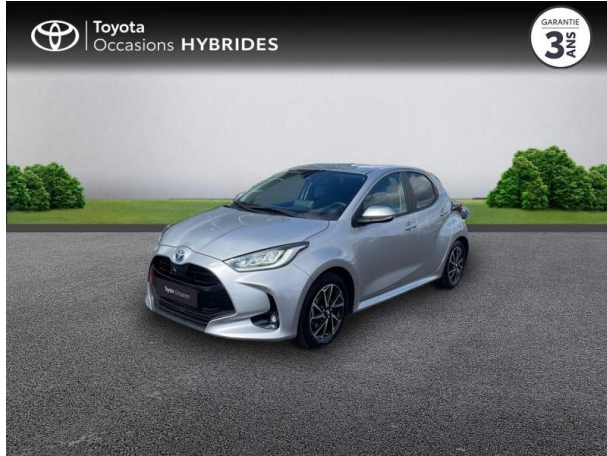

TOYOTA CLERMONT-FERRAND

TOYOTA YARIS 116H DESIGN 5P MY22 D'OCCASION

Occasion **TOYOTA Yaris**

116h Design 5p MY22

Toyota Clermont-Ferrand

04 73 28 83 93

Prix :

20 490 €

Un crédit vous engage et doit être remboursé. Vérifiez vos capacités de remboursement avant de vous engager.

Caractéristiques du véhicule

- Kilométrage : 21 792 km
- Puissance réelle : 92 ch
- Énergie : Hybride
- Boîte de vitesse : Automatique
- Carrosserie : Berline
- Nombre de portes : 5 portes
- Année : 2023
- Puissance fiscale : 5 CV
- Couleur : Gris Minéral (M)
- Garantie : Label Toyota Occasions 36 mois TFR 36 mois