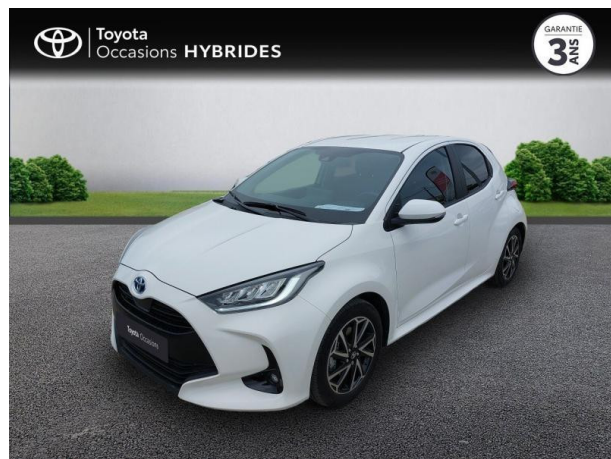

TOYOTA YARIS 116H DESIGN 5P MY22 D'OCCASION

Occasion **TOYOTA Yaris**

116h Design 5p MY22

Toyota Clermont-Ferrand

04 73 28 83 93

Prix :

20 490 €

Un crédit vous engage et doit être remboursé. Vérifiez vos capacités de remboursement avant de vous engager.

Caractéristiques du véhicule

- Kilométrage : 26 974 km
- Puissance réelle : 92 ch
- Énergie : Hybride
- Boîte de vitesse : Automatique
- Carrosserie : Berline
- Nombre de portes : 5 portes
- Année : 2022
- Puissance fiscale : 5 CV
- Couleur : Blanc
- Garantie : Label Toyota Occasions 36 mois TFR 36 mois