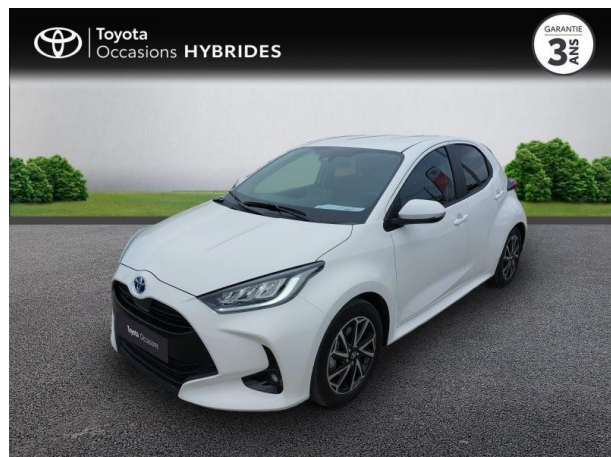

# TOYOTA YARIS 116H DESIGN 5P MY22 D'OCCASION

Occasion **TOYOTA Yaris**

116h Design 5p MY22

---

Toyota Clermont-Ferrand

04 73 28 83 93

---

Prix :

# Caractéristiques du véhicule

- Kilométrage : 19 559 km
- Puissance réelle : 92 ch
- Énergie : Hybride
- Boîte de vitesse : Automatique
- Carrosserie : Berline
- Nombre de portes : 5 portes
- Année : 2023
- Puissance fiscale : 5 CV
- Couleur : Blanc
- Garantie : Label Toyota Occasions 36 mois TFR 36 mois