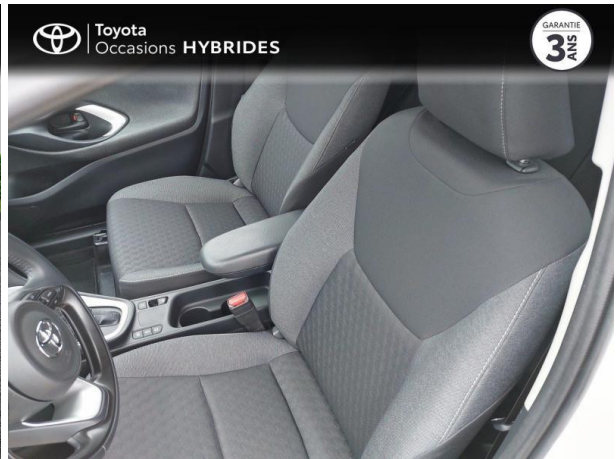

TOYOTA YARIS 116H DESIGN 5P MY22 D'OCCASION

Occasion **TOYOTA Yaris**

116h Design 5p MY22

Toyota Clermont-Ferrand

04 73 28 83 93

Prix :

20 490 €

Un crédit vous engage et doit être remboursé. Vérifiez vos capacités de remboursement avant de vous engager.