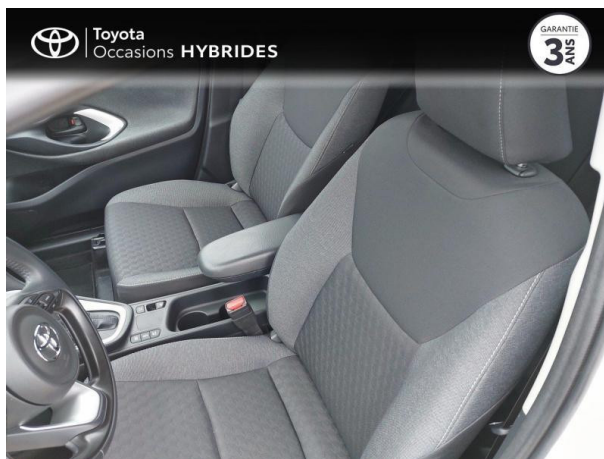

TOYOTA YARIS 116H DESIGN 5P MY22 D'OCCASION

Occasion **TOYOTA Yaris**

116h Design 5p MY22

Toyota Clermont-Ferrand

04 73 28 83 93

Prix :

20 490 €

Un crédit vous engage et doit être remboursé. Vérifiez vos capacités de remboursement avant de vous engager.