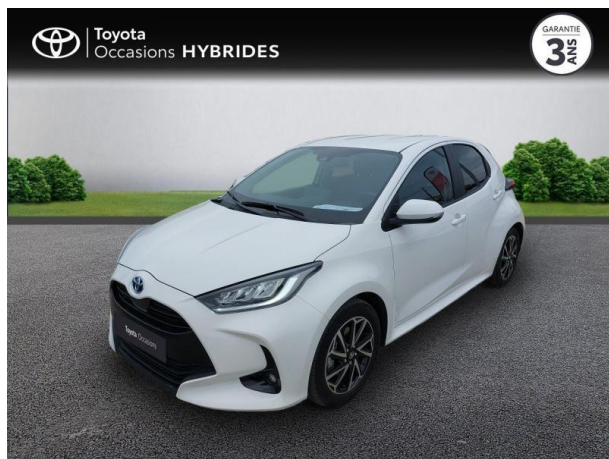

# TOYOTA YARIS 116H DESIGN 5P MY22 D'OCCASION

Occasion **TOYOTA Yaris**

116h Design 5p MY22

---

Toyota Clermont-Ferrand

04 73 28 83 93

---

Prix :

# Caractéristiques du véhicule

- Kilométrage : 25 865 km
- Puissance réelle : 92 ch
- Énergie : Hybride
- Boîte de vitesse : Automatique
- Carrosserie : Berline
- Nombre de portes : 5 portes
- Année : 2022
- Puissance fiscale : 5 CV
- Couleur : Blanc
- Garantie : Label Toyota Occasions 36 mois TFR 36 mois