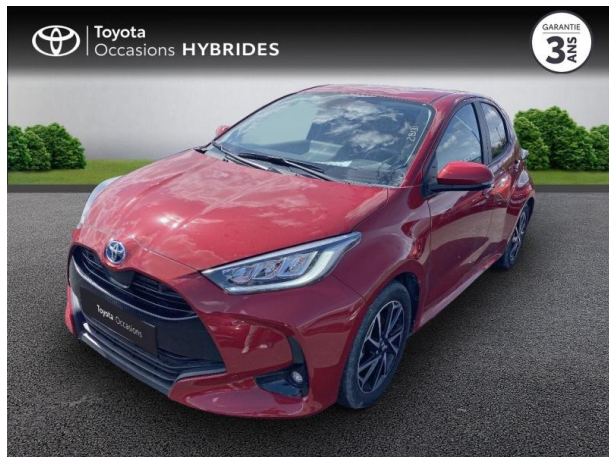

# TOYOTA YARIS 116H DESIGN 5P MY22 D'OCCASION

Occasion **TOYOTA Yaris**

116h Design 5p MY22

---

Toyota Clermont-Ferrand

04 73 28 83 93

---

Prix :

# Caractéristiques du véhicule

- Kilométrage : 8 620 km
- Puissance réelle : 92 ch
- Énergie : Hybride
- Boîte de vitesse : Automatique
- Carrosserie : Berline
- Nombre de portes : 5 portes
- Année : 2024
- Puissance fiscale : 5 CV
- Couleur : Rouge Intense (N)
- Garantie : Label Toyota Occasions 36 mois TFR 36 mois