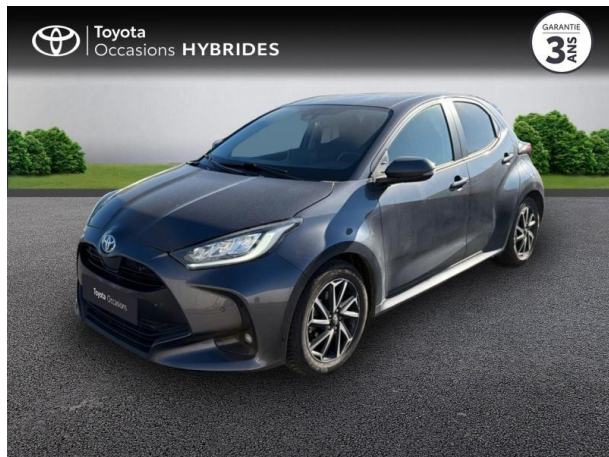

TOYOTA YARIS 116H DESIGN 5P MY22 D'OCCASION

Occasion **TOYOTA Yaris**

116h Design 5p MY22

Toyota Clermont-Ferrand

04 73 28 83 93

Prix :

18 490 €

Un crédit vous engage et doit être remboursé. Vérifiez vos capacités de remboursement avant de vous engager.

Caractéristiques du véhicule

Kilométrage : 63 325 km

Nombre de portes : 5 portes

Puissance réelle : 92 ch

Année : 2023

Énergie : Hybride

Puissance fiscale : 5 CV

Boîte de vitesse : Automatique