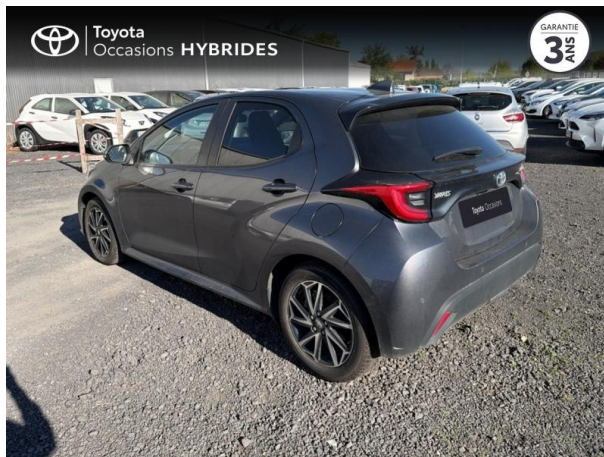

TOYOTA YARIS 116H DESIGN 5P MY22 D'OCCASION

Occasion **TOYOTA Yaris**

116h Design 5p MY22

Toyota Clermont-Ferrand

04 73 28 83 93

Prix :

18 490 €

Un crédit vous engage et doit être remboursé. Vérifiez vos capacités de remboursement avant de vous engager.

Caractéristiques du véhicule

Kilométrage : 63 325 km

Nombre de portes : 5 portes

Puissance réelle : 92 ch

Année : 2023

Énergie : Hybride

Puissance fiscale : 5 CV

Boîte de vitesse : Automatique