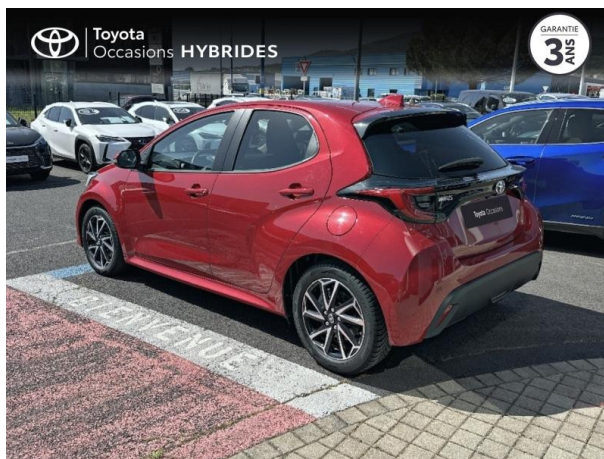

# TOYOTA YARIS 116H DESIGN 5P MY22 D'OCCASION

Occasion **TOYOTA Yaris**

116h Design 5p MY22

---

Toyota Clermont-Ferrand

04 73 28 83 93

---

Prix :

# Caractéristiques du véhicule

Kilométrage : 24 372 km

Nombre de portes : 5 portes

Puissance réelle : 92 ch

Année : 2023

Énergie : Hybride

Puissance fiscale : 5 CV

Boîte de vitesse : Automatique

Couleur : Rouge Intense (N)

Carrosserie : Berline

Garantie : Label Toyota Occasions 36 mois TFR 36 mois