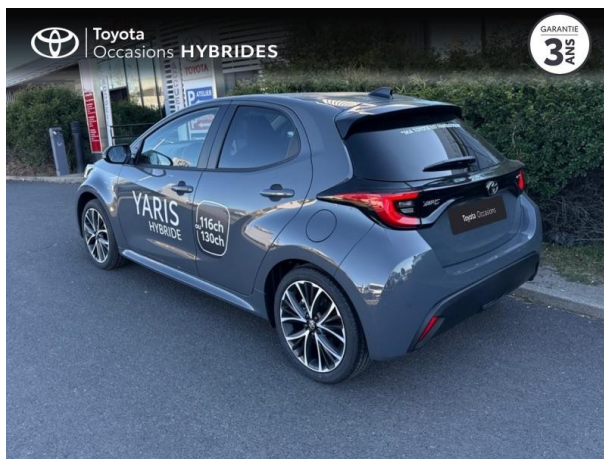

TOYOTA YARIS 116H DESIGN 5P MY26 D'OCCASION

Occasion **TOYOTA Yaris**

116h Design 5p MY26

Toyota Clermont-Ferrand

04 73 28 83 93

Prix :

25 090 €

Un crédit vous engage et doit être remboursé. Vérifiez vos capacités de remboursement avant de vous engager.

Caractéristiques du véhicule

Kilométrage : 8 000 km

Nombre de portes : 5 portes

Puissance réelle : 92 ch

Année : 2026

Énergie : Hybride

Puissance fiscale : 5 CV

Boîte de vitesse : Automatique