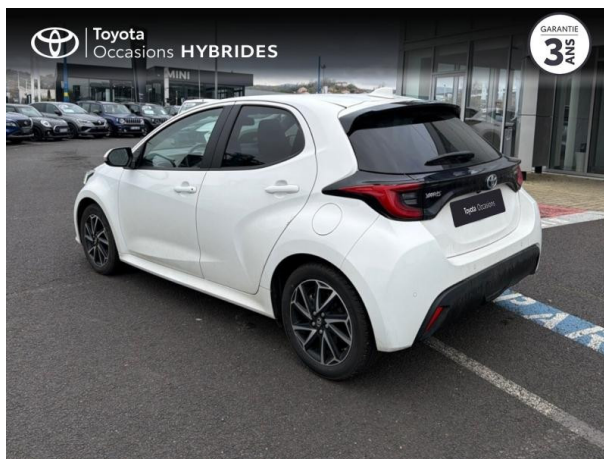

TOYOTA YARIS 116H DESIGN PACK 5P MY22 D'OCCASION

Occasion **TOYOTA Yaris**

116h Design Pack 5p MY22

Toyota Clermont-Ferrand

04 73 28 83 93

Prix :

18 990 €

Un crédit vous engage et doit être remboursé. Vérifiez vos capacités de remboursement avant de vous engager.

Caractéristiques du véhicule

Kilométrage : 51 180 km

Nombre de portes : 5 portes

Puissance réelle : 92 ch

Année : 2023

Énergie : Hybride

Puissance fiscale : 5 CV

Boîte de vitesse : Automatique