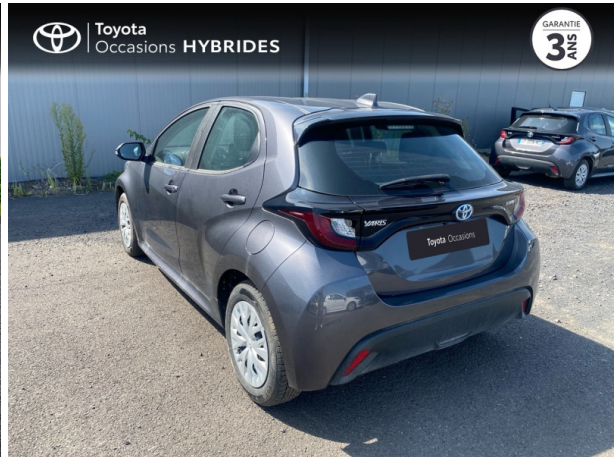

TOYOTA CLERMONT-FERRAND

TOYOTA YARIS 116H DYNAMIC BUSINESS 5P + PROGRAMME BEYOND ZERO ACADEMY MY22 D'OCCASION

Occasion

TOYOTA Yaris

116h Dynamic Business 5p + Programme Beyond Zero Academy MY22

Toyota Clermont-Ferrand

04 73 28 83 93

Prix :

20 990 €

Un crédit vous engage et doit être remboursé. Vérifiez vos capacités de remboursement avant de vous engager.

Caractéristiques du véhicule

- Kilométrage : 7 503 km
- Puissance réelle : 92 ch
- Énergie : Hybride
- Boîte de vitesse : Automatique
- Carrosserie : Berline
- Nombre de portes : 5 portes
- Année : 2023
- Puissance fiscale : 5 CV
- Couleur : Gris Atlas (M)
- Garantie : Label Toyota Occasions 36 mois TFR 36 mois