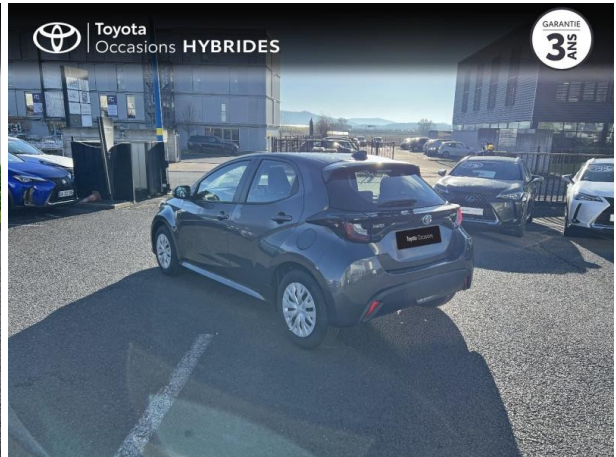

TOYOTA CLERMONT-FERRAND

TOYOTA YARIS 116H DYNAMIC BUSINESS 5P + PROGRAMME BEYOND ZERO ACADEMY MY22 D'OCCASION

Occasion

TOYOTA Yaris

116h Dynamic Business 5p + Programme Beyond Zero Academy MY22

Toyota Clermont-Ferrand

04 73 28 83 93

Prix :

19 490 €

Un crédit vous engage et doit être remboursé. Vérifiez vos capacités de remboursement avant de vous engager.

Caractéristiques du véhicule

- Kilométrage : 8 063 km
- Puissance réelle : 92 ch
- Énergie : Hybride
- Boîte de vitesse : Automatique
- Carrosserie : Berline
- Nombre de portes : 5 portes
- Année : 2023
- Puissance fiscale : 5 CV
- Couleur : Gris Atlas (M)
- Garantie : Label Toyota Occasions 36 mois TFR 36 mois