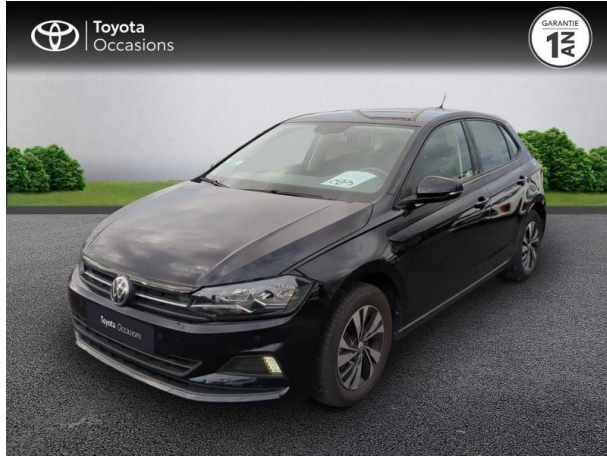

TOYOTA CLERMONT-FERRAND

VOLKSWAGEN POLO 1.0 TSI 95CH CONFORTLINE D'OCCASION

Occasion VOLKSWAGEN Polo

1.0 TSI 95ch Confortline

Toyota Clermont-Ferrand

04 73 28 83 93

Prix :

15 490 €

Un crédit vous engage et doit être remboursé. Vérifiez vos capacités de remboursement avant de vous engager.

Caractéristiques du véhicule

- Kilométrage : 35 202 km
- Puissance réelle : 95 ch
- Énergie : Essence
- Boîte de vitesse : Manuelle
- Carrosserie : Berline
- Nombre de portes : 5 portes
- Année : 2019
- Puissance fiscale : 5 CV
- Couleur : Gris
- Garantie : Label Toyota Occasions 12 mois IC 12 mois