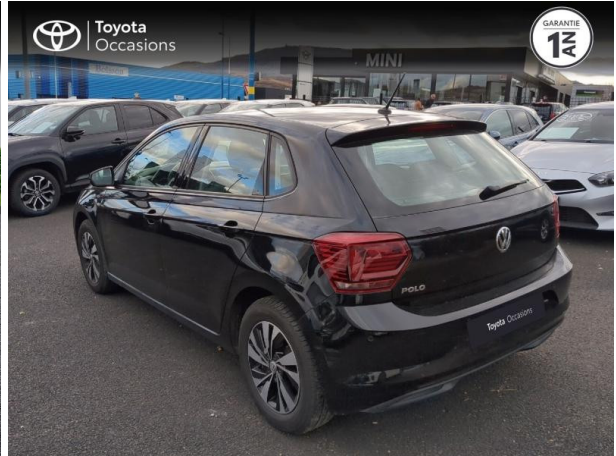

TOYOTA CLERMONT-FERRAND

VOLKSWAGEN POLO 1.0 TSI 95CH CONFORTLINE D'OCCASION

Occasion VOLKSWAGEN Polo

1.0 TSI 95ch Confortline

Toyota Clermont-Ferrand

04 73 28 83 93

Prix :

15 490 €

Un crédit vous engage et doit être remboursé. Vérifiez vos capacités de remboursement avant de vous engager.

Caractéristiques du véhicule

- Kilométrage : 35 202 km
- Puissance réelle : 95 ch
- Énergie : Essence
- Boîte de vitesse : Manuelle
- Carrosserie : Berline
- Nombre de portes : 5 portes
- Année : 2019
- Puissance fiscale : 5 CV
- Couleur : Gris
- Garantie : Label Toyota Occasions 12 mois IC 12 mois